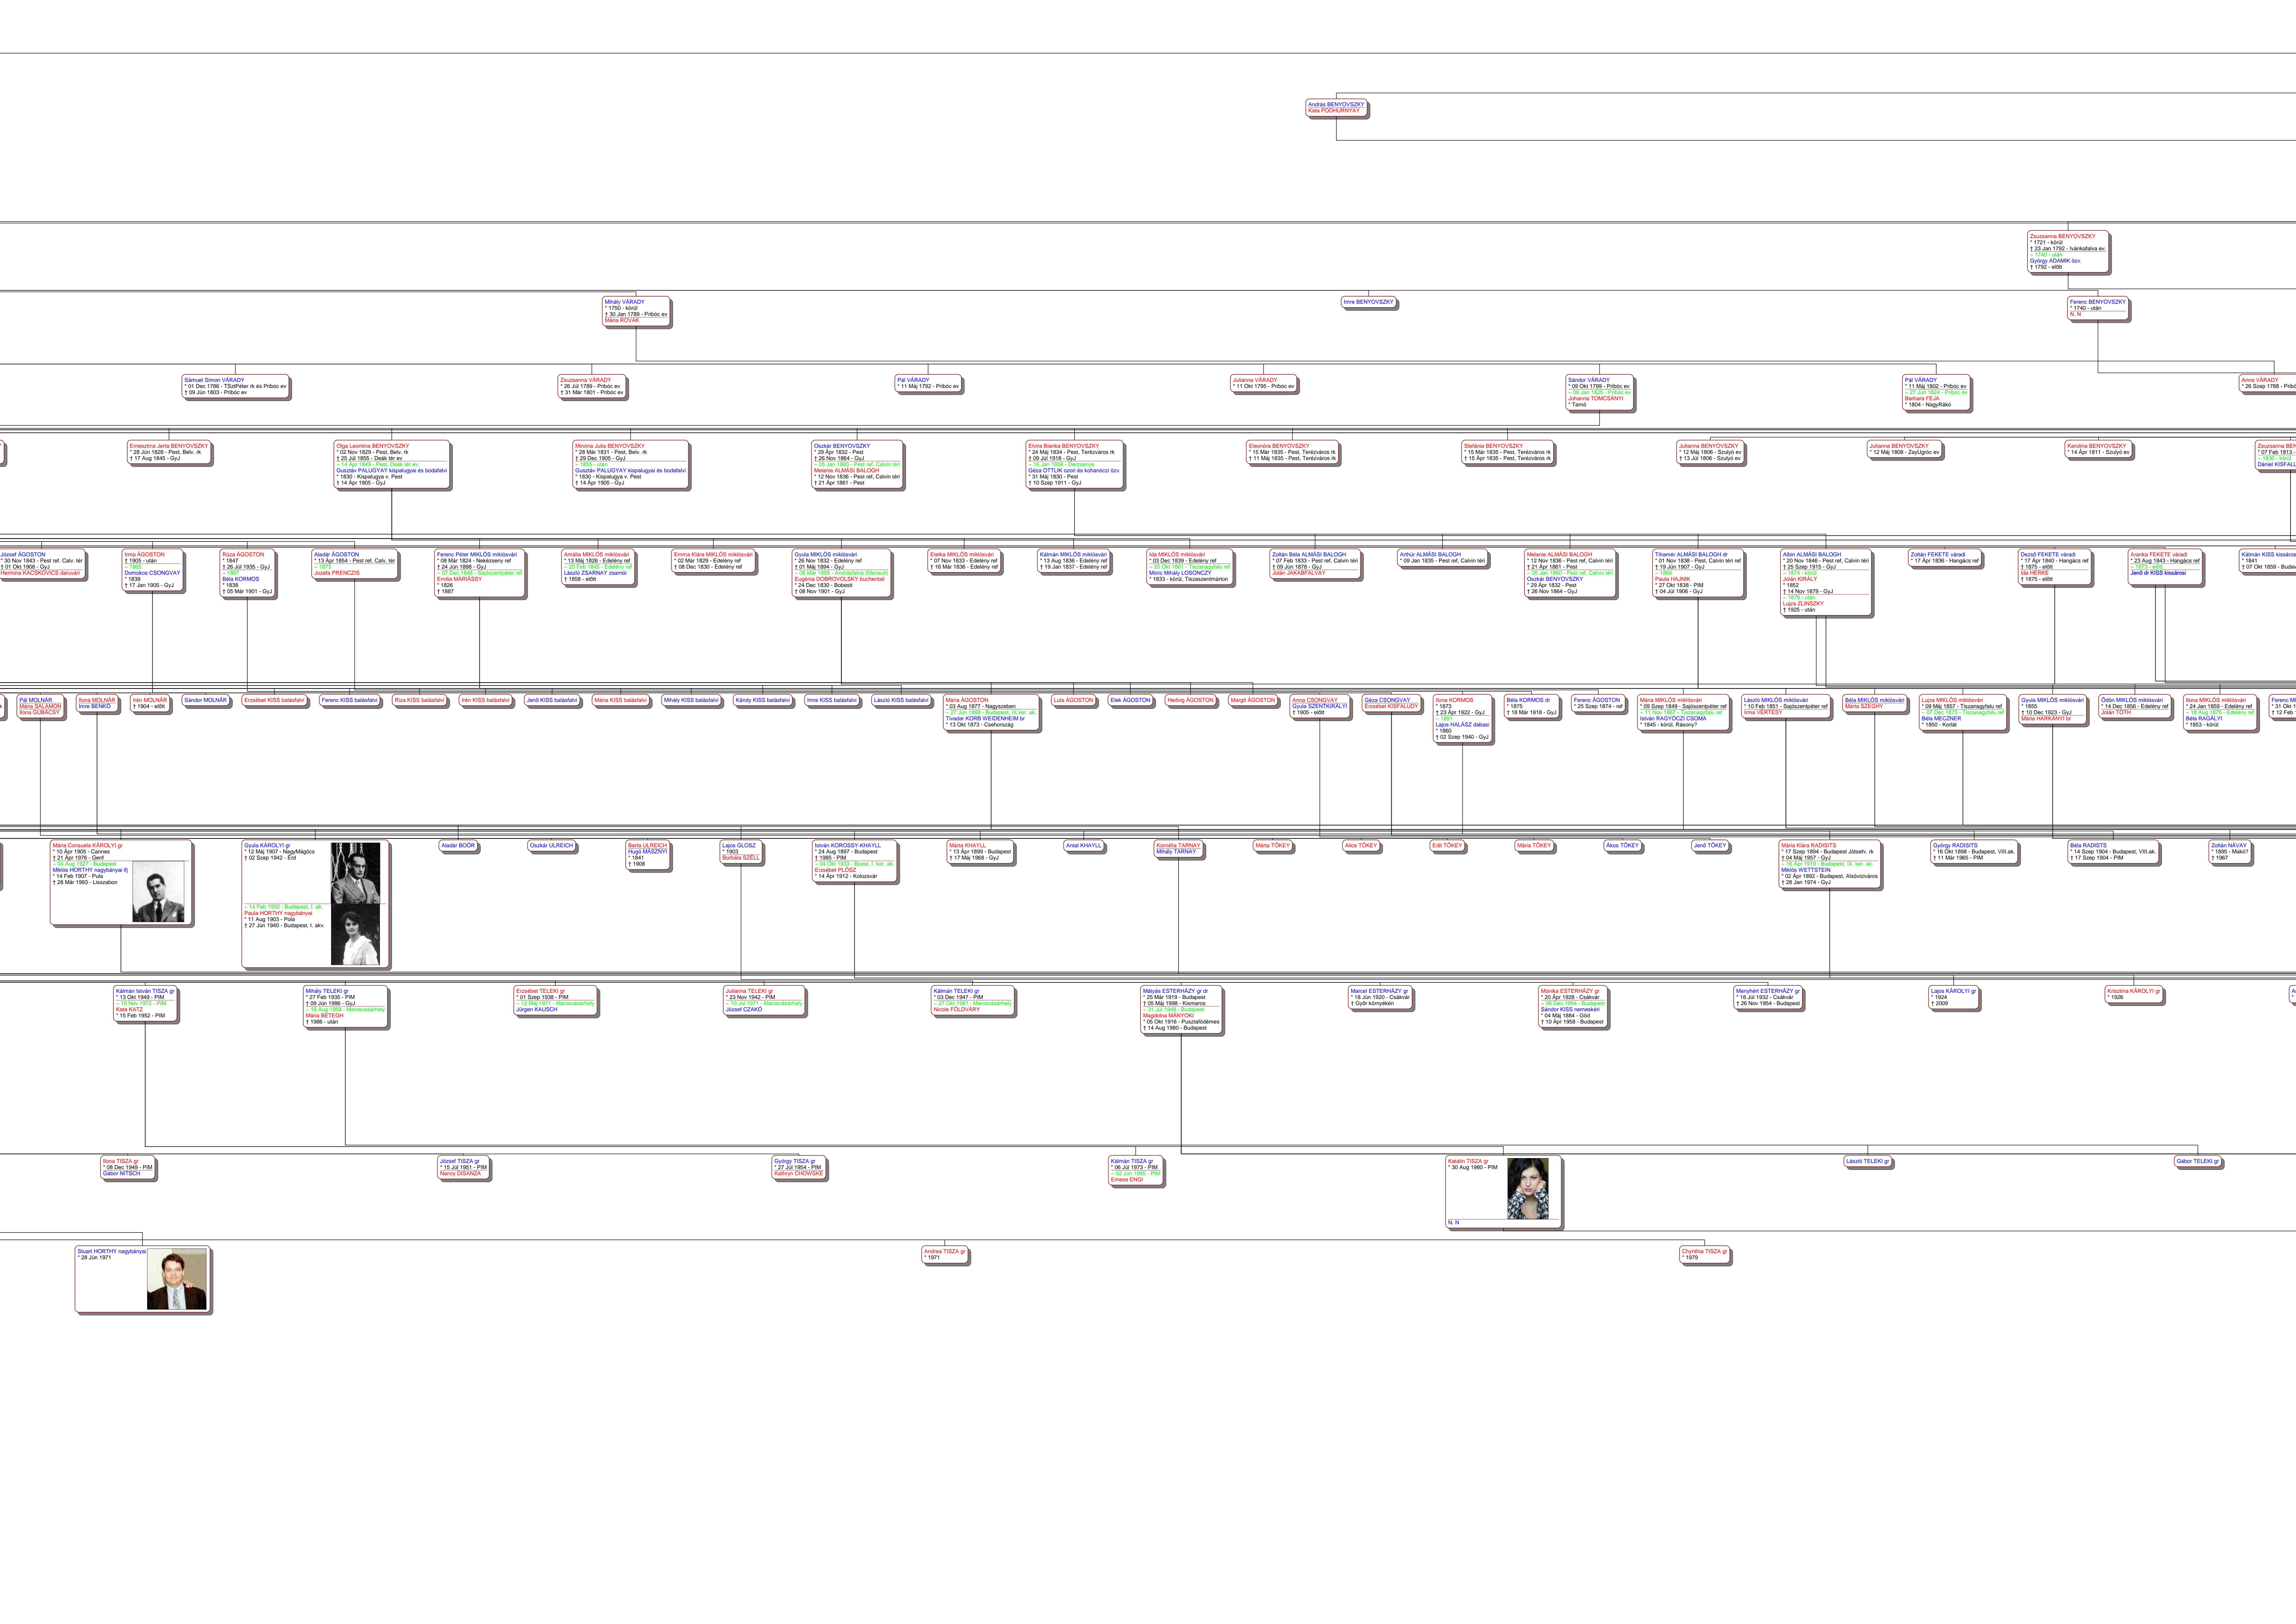

Maria BENYÓVOSZKY
1704 - 1725
Tünde VÁRADY leányát
1700 - Kőbánya ?
10 Szept. 1777 - Tótkesztélytér rs

Judit VÁRADY
21 Máj 1736 - Fivéredés rs
15 Júl 1736 - Fivéredés rs

Ferenc SA
Aug 1800

Maria Bern VÁSÁRHELYI rs
03 Feb 1836 - Pest ev
1 1862 - ottan

Lajos STALLER
08 Dec 1848 - Buda
1 1860 - Bécs

Béla RADYÁNSZKY br or
26 Nov 1869 - PM
22 Máj 1907 - PM

Béla RADYÁNSZKY br or
26 Nov 1869 - PM
22 Máj 1907 - PM

Maria EDELSHEIM GYULAY gr
14 Jan 1918 - PM
16 Ápr 2013 - London, Anglia

Leonard HORTHY nagybátyja
01 Szept 1961

György DARÁNYI
13 Aug 1943 - Budapest

Péter KENEFFY

Maria KENEFFY

János SZALACHY

Mária KEGLEVICH gr
1890 - Budapest

Flavia Veronica KEGLEVICH gr
1864

Erzsébet KEGLEVICH gr
1897

Erzsébet KEGLEVICH gr
1897

Erzsébet KEGLEVICH gr
1897

Erzsébet KEGLEVICH gr
1897

Erzsébet KEGLEVICH gr
1897

Leszármazási tábla - Adám BENYÓVSZKY (Adám ág)